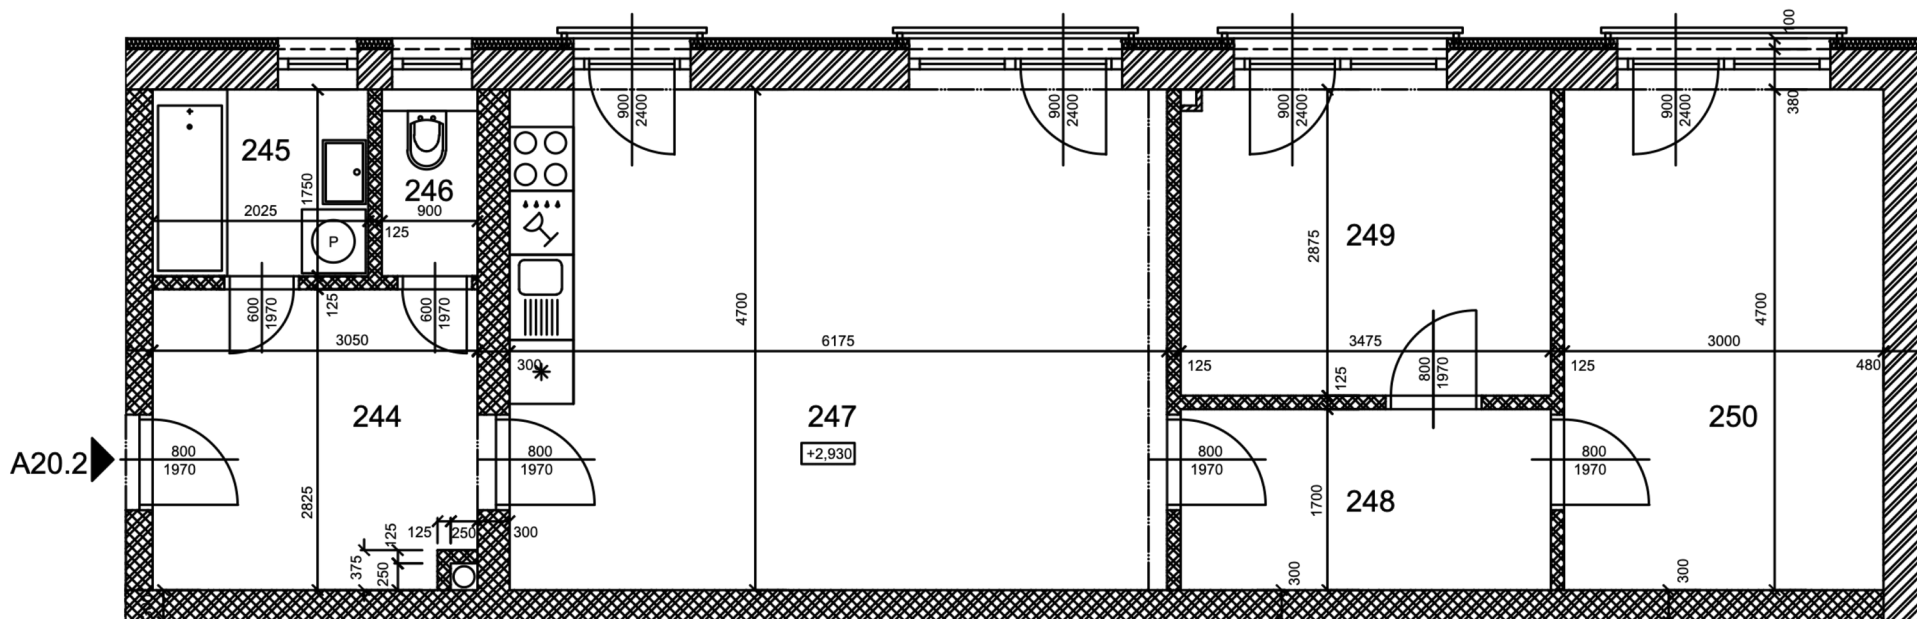

ŠTVORLÍSTOK
MODRANKA

3-i apartmán A20.2

APARTMÁN 2 - 74,08 M ²	244	CHODBA	8,63
	245	KÚPELŇA	3,54
	246	WC	1,58
	247	DENNÉ MIESTNOSŤ S KUCHYNSKÝM KÚTOM	29,61
	248	CHODBA	5,91
	249	SPÁLŇA	10,33
	250	SPÁLŇA	14,48