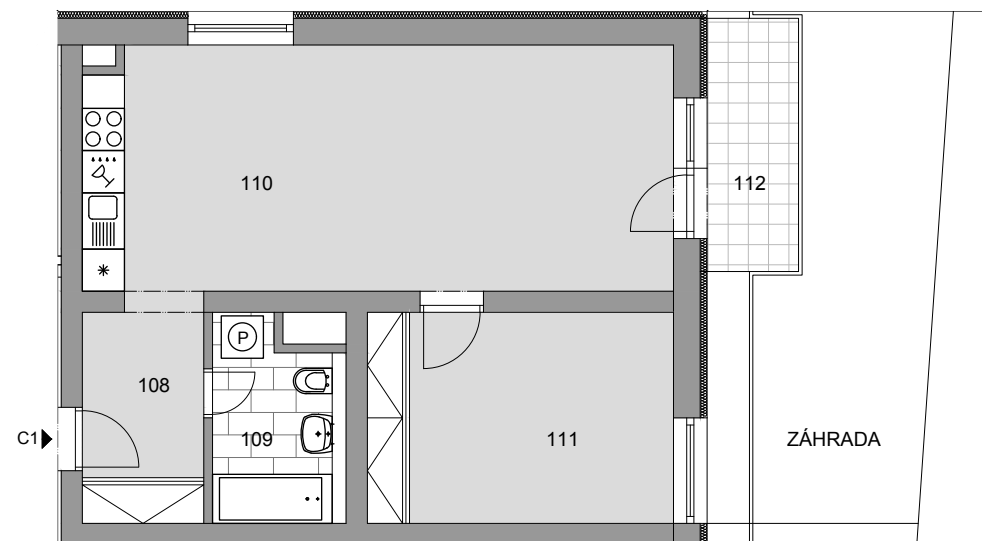

ŠTVORLÍSTOK
MODRANKA

2-i byt C1

108	Chodba	5,51 m ²
109	Kúpeľňa	5,11 m ²
110	Obývacia izba + kuchyn. kút	29,52 m ²
111	Spálňa	13,05 m ²
112	Terasa	4,68 m ²

CELKOVÁ PLOCHA BYTU 53,19 m²

www.stvorlistok.eu